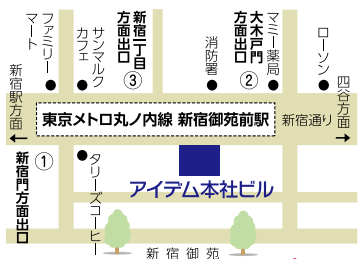

10:00 ~ 18:00 [最終日は 15:00 まで]

日曜日休館 / 入場無料

ギャラリートーク 1月13日(月) 14:00 ~

参加費無料・予約不要

post card

* * *
* * *
* * *

アイテムフォトギャラリー「シリウス」年頭企画展

榎並悦子 写真展

光の記憶 見えなくて見えるもの — 視覚障害を生きる

2020年1月6日(月) - 15日(水) 10:00 ~ 18:00

最終日は 15:00 まで 日曜日休館 入場無料

ギャラリートーク 1月13日(月)(祝) 14:00 ~ 参加費無料 予約不要

- 榎並悦子 [写真家]
- 鈴木加奈子 *with* アリエル [トロンボーン奏者+盲導犬]
- 小暮愛子 *with* コニー [ライフコーチ・パラ空手家+盲導犬]

アイテムフォトギャラリー「シリウス」

〒160-0022 東京都新宿区新宿1-4-10 アイテム本社ビル2F
tel.03-3350-1211 fax.03-3350-1240

東京メトロ丸ノ内線「新宿御苑前」駅

- ① 新宿門方面出口より徒歩2分
- ② 大木戸門方面出口より徒歩2分
- ③ 新宿一丁目方面出口より徒歩2分
※エレベーター有

[sirius]
AIDEM PHOTO GALLERY

<https://www.photo-sirius.net>